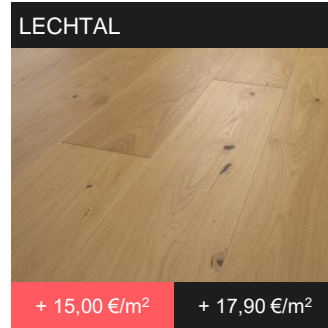

FARBEN

Aufpreis exkl. MwSt. und Aufpreis inkl. MwSt. jeweils pro m²

transparent geölt

5% weiß geölt

16% weiß geölt

gebeizt,
10% weiß geölt

cremeweiß geölt

farbig geölt