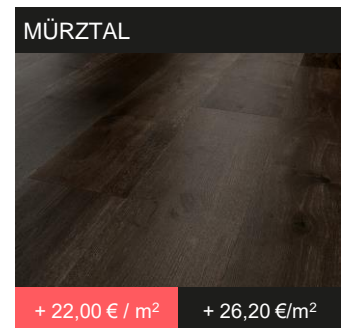

kerngeräuchert,
transparent geölt