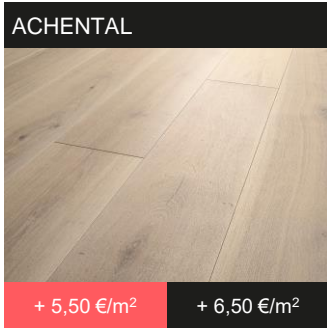

FARBEN

Aufpreis exkl. MwSt. und Aufpreis inkl. MwSt. jeweils pro m²

transparent geölt

5% weiß geölt

16% weiß geölt

gebeizt,
10% weiß geölt

cremeweiß geölt

farbig geölt