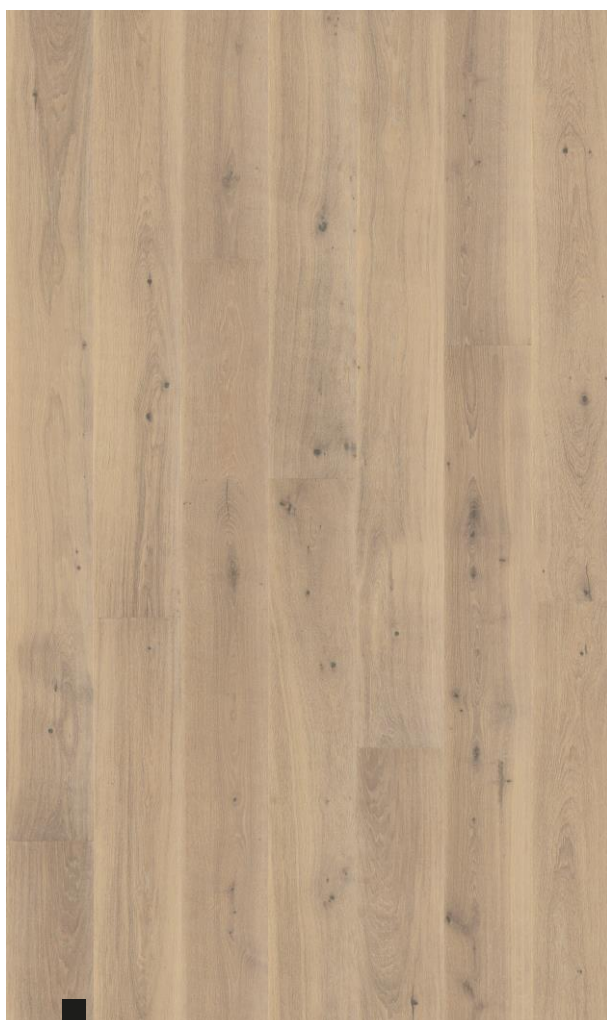

PREIS

€ 112,40

inkl. MwSt.

190 mm Breite

DIMENSION

1800 - 2400 x 190 x 15 mm

FARBE

Achental (cremeweiß geölt)

PRODUKT EIGENSCHAFTEN

Nutzschicht: ca. 4,0 mm Eiche

Oberfläche: gebürstet

Sortierung: gesundastig-naturell

Kittfarbe: schwarz

Aufbau: 3-Schicht Eiche auf Fichte

Verlegung: Verklebt / Schwimmend

Kantenausbildung: 4V Fase

Verbindung: 4-seitig Nut / Feder

Produktion in Österreich
qualifiziert nach europäischem Standard