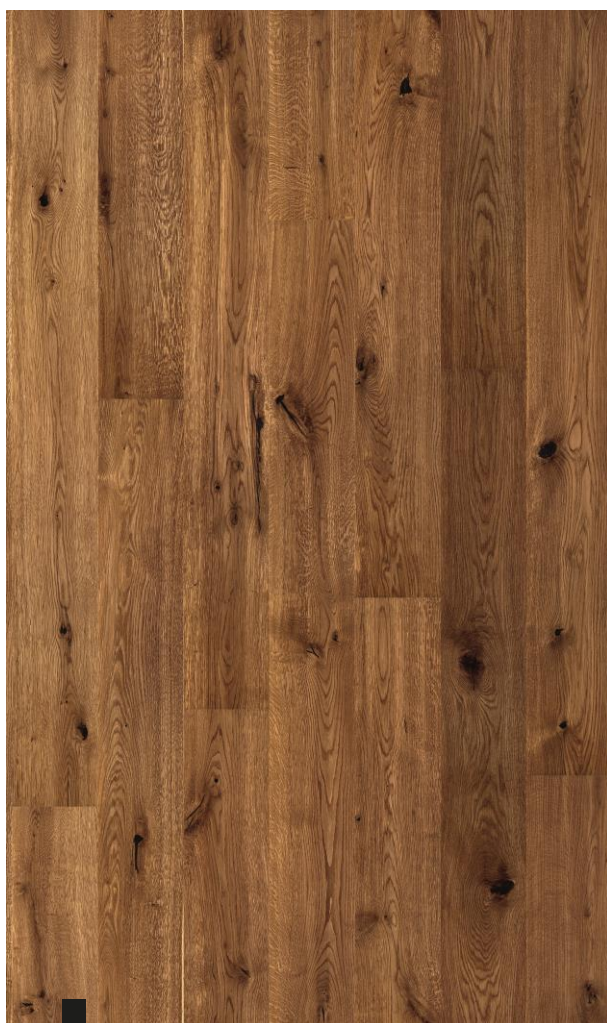

Verbindung: 4-seitig Nut / Feder

Produktion in Österreich
qualifiziert nach europäischem Standard

PREIS
€ 109,50
inkl. MwSt.

PREIS
€ 148,80
inkl. MwSt.

190 mm Breite

250 mm Breite

DIMENSION

1800 - 2400 x 190 oder 250 x 15 mm