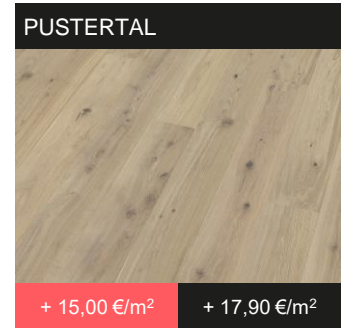

FARBEN

Aufpreis exkl. MwSt. und Aufpreis inkl. MwSt. jeweils pro m²

transparent geölt

5% weiß geölt

16% weiß geölt

gebeizt,
10% weiß geölt

cremeweiß geölt

farbig geölt