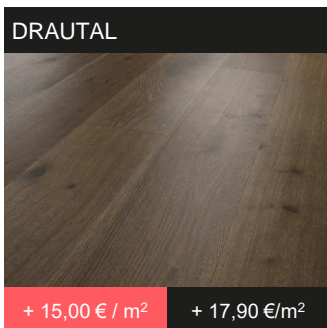

angeräuchert,
tinte geölt