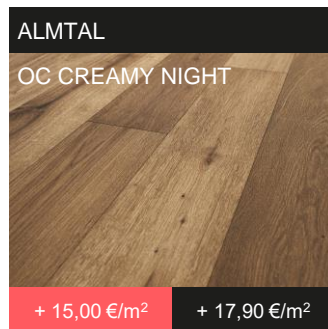

angeräuchert,
weiß geölt