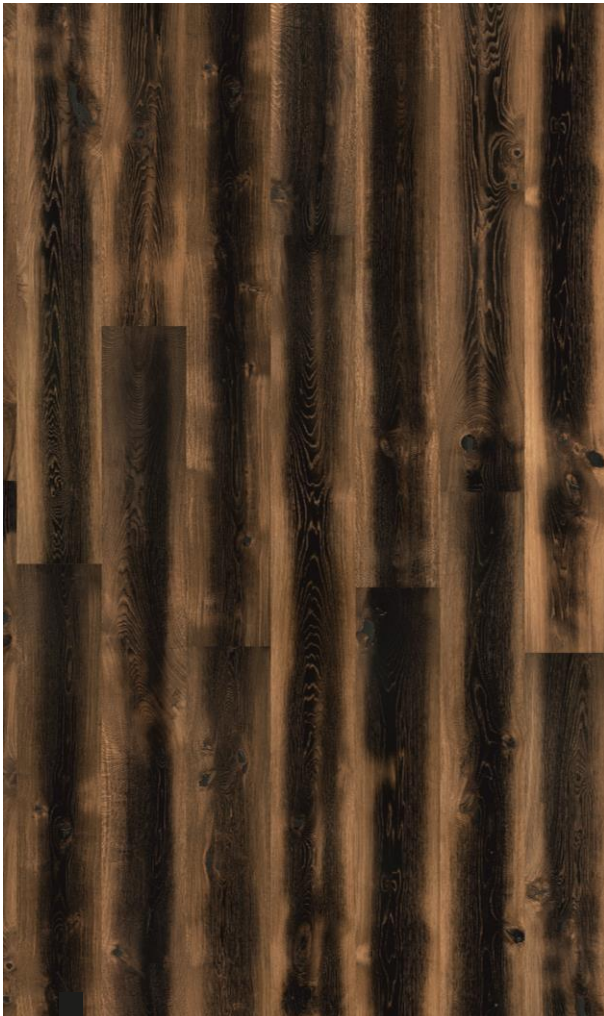

Generell muss bei allen angeräucherten Produkten beachtet werden, dass aufgrund der unterschiedlichen Menge der Gerbstoffe von Dielen zu Dielen und auch innerhalb der Dielen eine weite Spreizung der Tönung des Bodens von dunkel nach hell möglich ist und dies eine natürliche und spezifische Eigenschaft des Holzes darstellt

PREIS

€ 145,20

inkl. MwSt.

190 mm Breite

DIMENSION

1800 - 2400 x 190 x 15 mm

FARBE

Wirtshaus (angeräuchert, mittig beflammt, transparent geölt)

PRODUKT EIGENSCHAFTEN

Nutzschicht: ca. 4,0 mm Eiche

Oberfläche: doppelt relief gebürstet, rückfallender Kitt

Sortierung: wie gewachsen

Kittfarbe: schwarz

Aufbau: 3-Schicht Eiche auf Fichte

Verlegung: Verklebt / Schwimmend

Kantenausbildung: 4V Fase

Verbindung: 4-seitig Nut / Feder

Produktion in Österreich
qualifiziert nach europäischem Standard