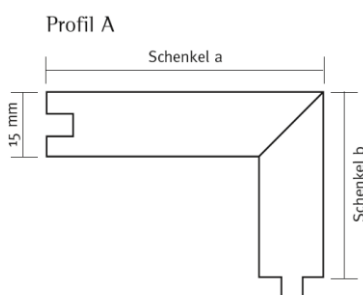

TREPPENKANTEN aus Parkett

Alle Treppenkanten verfügbar nur in Sortierung **Selektiert oder Gesundastig/naturrell**.
Lieferzeit auf Anfrage, in der Regel wie Parkett zzgl. ca. 2 Wochen.

Preis in Zillertal (ohne Oberflächen Seite 9)	Preis in Farbe (Seite 8 ohne Mürztal und Oberflächen Seite 9)

Treppenkante für Produkt in der Breite	VPE	Stärke	Schenkel a	Schenkel b	Schenkel c	Länge	€ / Stück exkl. MwSt.	€ / Stück inkl. MwSt.	€ / Stück exkl. MwSt.	€ / Stück inkl. MwSt.
Profil A1 190 mm Landhausdiele	1 Stück	15 mm	190 mm	190 mm		2200 mm	€ 220,00	€ 261,80	€ 240,00	€ 285,60
Profil A2 250 mm Landhausdiele	1 Stück	15 mm	250 mm	250 mm		2200 mm	€ 250,00	€ 297,50	€ 270,00	€ 321,30
Profil B1 190 mm Landhausdiele	1 Stück	15 mm	118 mm	42 mm	20 mm	2200 mm	€ 190,00	€ 226,10	€ 210,00	€ 249,90
Profil B2 250 mm Landhausdiele	1 Stück	15 mm	178 mm	42 mm	20 mm	2200 mm	€ 210,00	€ 249,90	€ 230,00	€ 273,70

Die Größenangaben der Schenkel a) und b) sind aufgrund der Gehrungsschnitte nur ca. Angaben.
Stirnseitig ohne Nut/Feder. Im Falle der Verbindung von Treppenkanten bitte bei der Bestellung angeben.
Die oben genannten Preise gelten ohne Oberflächen siehe Seite 9. Andere Ausführungen auf Anfrage.