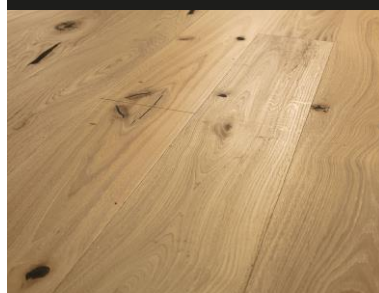

5% WEIß GEÖLT

56,20 €/m²

66,90 €/m²

gebürstet