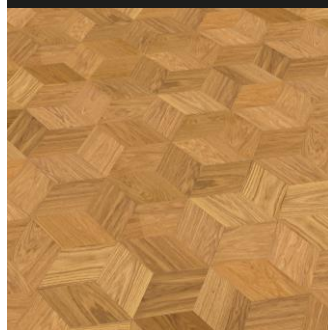

15 mm

Fischgrät 3-Schicht 90° / 60° / 45° Eiche (Zillertal)

	Winkel Länge Breite Stärke	1-Stab Parkett (Fischgrät) Kantenausbildung: 4V Fase Verbindung: 4-seitig Nut / Feder		Nutzschicht: ca. 4,0 mm Aufbau: Eiche Europäisch auf Fichte Fußbodenheizung: sehr gut geeignet		Farbe: transparent geölt Oberfläche: gebürstet Kittfarbe: schwarz / marrone				
			90° 790 mm 120 mm 15 mm	90° 790 mm 160 mm 15 mm	60° oder 45° 680 mm 120 mm 15 mm	60° oder 45° 730 mm 160 mm 15 mm				
Sortierung in Eiche		€/m² exkl. MwSt.	€/m² inkl. MwSt.	€/m² exkl. MwSt.	€/m² inkl. MwSt.	€/m² exkl. MwSt.	€/m² inkl. MwSt.	€/m² exkl. MwSt.	€/m² inkl. MwSt.	
Selektiert/naturell		€ 114,00	€ 135,70	€ 114,00	€ 135,70	€ 127,00	€ 151,10	€ 127,00	€ 151,10	

In der Sortierung selektiert-naturell wird bei Zillertal und den helleren Farben Ennstal, Rheintal, Pustertal, Achantal, Lechtal und Pitztal aus optischen Gründen die Kittfarbe marrone verwendet.

Andere Farben siehe Seite 12 und andere Bürstungen und Handveredelungen siehe Seite 13. Andere Größen nur auf Anfrage. Die angegebenen Längen können sich aufgrund der Rohstoffverfügbarkeiten gegebenenfalls ändern.

15 mm

Designparkett 3-Schicht Eiche (Zillertal)