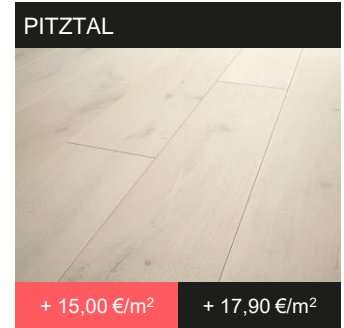

gebeizt,
perlweiß geölt