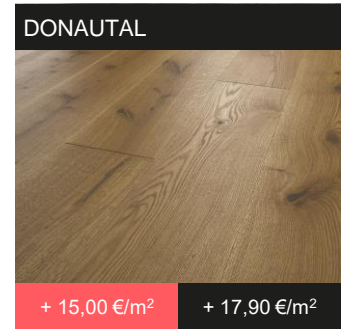

angeräuchert,
farbig geölt