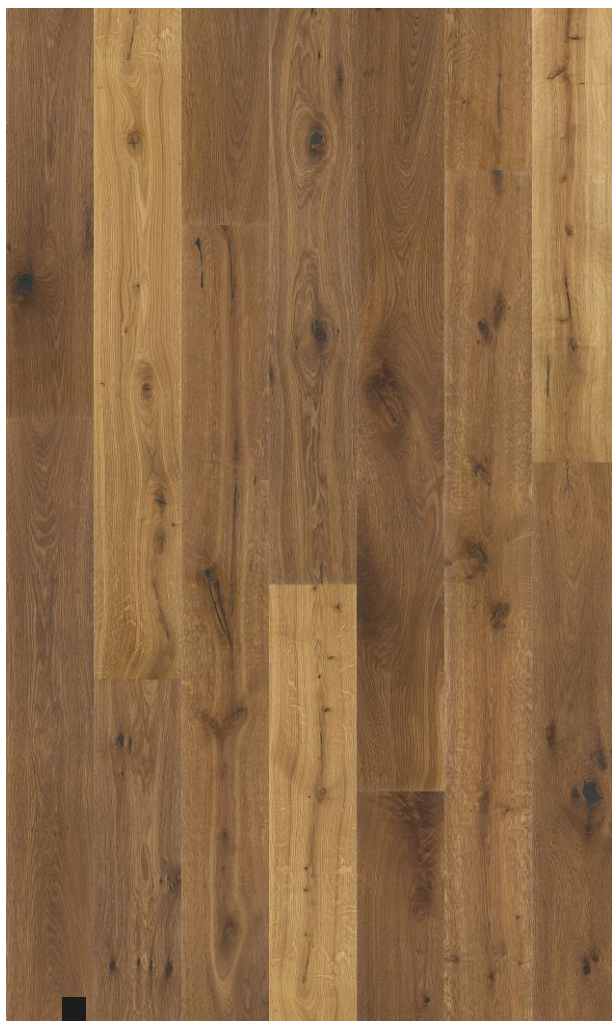

PREIS

€ 123,80

inkl. MwSt.

190 mm Breite

DIMENSION

1800 - 2400 x 190 x 15 mm

FARBE

Ötztal (angeräuchert, 5% weiß geölt)

PRODUKT EIGENSCHAFTEN

Nutzschicht: ca. 4,0 mm Eiche

Oberfläche: gebürstet

Sortierung: gesundastig-naturell

Kittfarbe: schwarz

Aufbau: 3-Schicht Eiche auf Fichte

Verlegung: Verklebt / Schwimmend

Kantenausbildung: 4V Fase

Verbindung: 4-seitig Nut / Feder

Produktion in Österreich
qualifiziert nach europäischem Standard