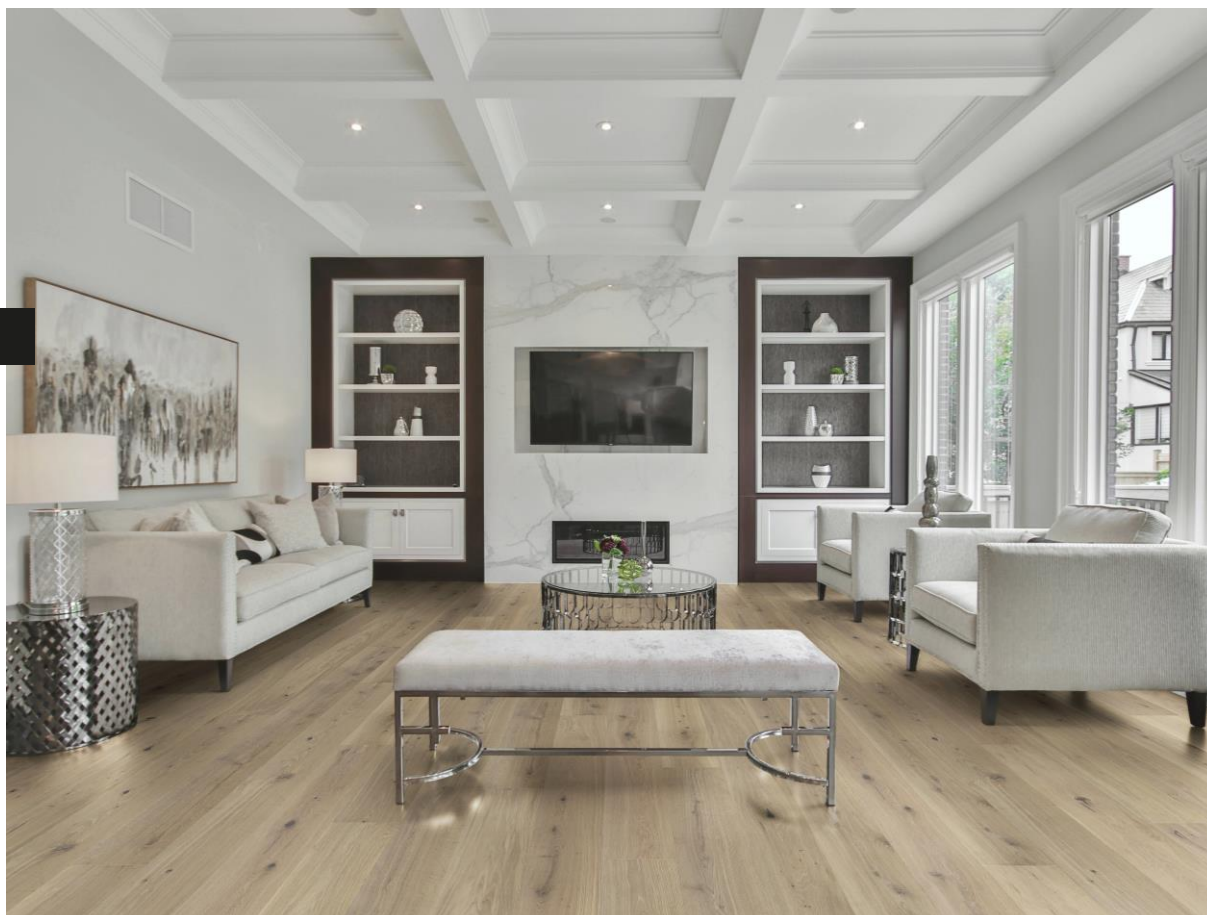

PREIS

€ 123,80

inkl. MwSt.

190 mm Breite

DIMENSION

1800 - 2400 x 190 x 15 mm

FARBE

Pustertal (gebeizt, 10% weiß geölt)

PRODUKT EIGENSCHAFTEN

Nutzschicht: ca. 4,0 mm Eiche

Oberfläche: gebürstet

Sortierung: gesundastig-naturell

Kittfarbe: schwarz

Aufbau: 3-Schicht Eiche auf Fichte

Verlegung: Verklebt / Schwimmend

Kantenausbildung: 4V Fase

Verbindung: 4-seitig Nut / Feder

Produktion in Österreich
qualifiziert nach europäischem Standard