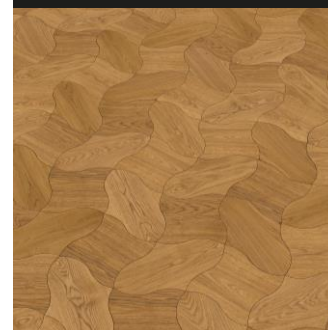

15 mm

Fischgrät 3-Schicht 90° / 60° / 45° Eiche (Zillertal)

	Winkel Länge Breite Stärke	1-Stab Parkett (Fischgrät) Kantenausbildung: 4V Fase Verbindung: 4-seitig Nut / Feder		Nutzschicht: ca. 4,0 mm Aufbau: Eiche Europäisch auf Fichte Fußbodenheizung: sehr gut geeignet		Farbe: transparent geölt Oberfläche: gebürstet Kittfarbe: schwarz / marrone				
			90° 790 mm 120 mm 15 mm	90° 790 mm 160 mm 15 mm	60° oder 45° 680 mm 120 mm 15 mm	60° oder 45° 730 mm 160 mm 15 mm				
Sortierung in Eiche		€/m² exkl. MwSt.	€/m² inkl. MwSt.	€/m² exkl. MwSt.	€/m² inkl. MwSt.	€/m² exkl. MwSt.	€/m² inkl. MwSt.	€/m² exkl. MwSt.	€/m² inkl. MwSt.	
Selektiert/naturell		€ 114,00	€ 135,70	€ 114,00	€ 135,70	€ 127,00	€ 151,10	€ 127,00	€ 151,10	

In der Sortierung selektiert-naturell wird bei Zillertal und den helleren Farben Ennstal, Rheintal, Pustertal, Achantal, Lechtal und Pitztal aus optischen Gründen die Kittfarbe marrone verwendet.

Andere Farben siehe Seite 12 und andere Bürstungen und Handveredelungen siehe Seite 13. Andere Größen nur auf Anfrage. Die angegebenen Längen können sich aufgrund der Rohstoffverfügbarkeiten gegebenenfalls ändern.

15 mm

Designparkett 3-Schicht Eiche (Zillertal)