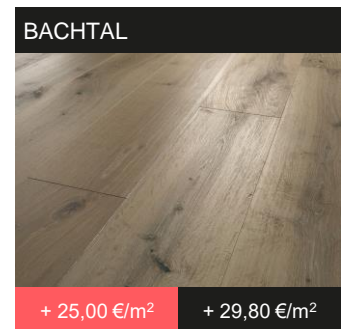

angeräuchert, gekälkt,
farbig geölt