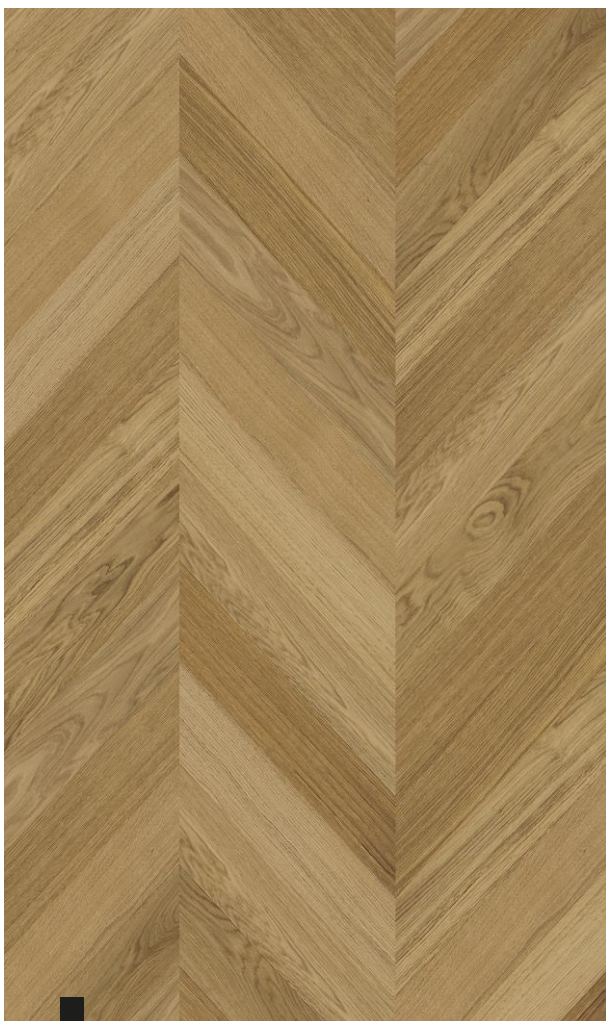

PREIS

€ 151,10

inkl. MwSt.

DIMENSIONEN

730 x 160 x 15 mm

680 x 120 x 15 mm

FARBE

Zillertal (transparent geölt)

PRODUKT EIGENSCHAFTEN

Nutzschicht: ca. 4,0 mm Eiche

Oberfläche: gebürstet

Sortierung: selektiert-naturell

Kittfarbe: marrone

Aufbau: 3-Schicht Eiche auf Fichte

Verlegung: Verklebt

Kantenausbildung: 4V Fase

Verbindung: 4-seitig Nut / Feder

Produktion in Österreich
qualifiziert nach europäischem Standard