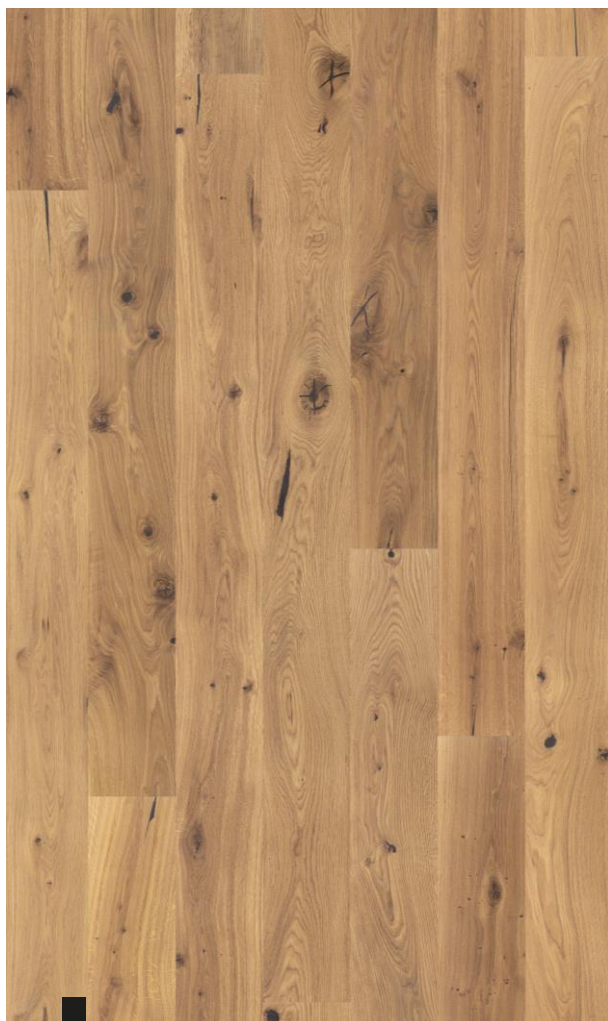

AKTION
€ 79,90
inkl. MwSt.

AKTION
€ 94,90
inkl. MwSt.

190 mm Breite

250 mm Breite

DIMENSION

1800 - 2400 x 190 oder 250 x 15 mm

FARBE

Ennstal (5% weiß geölt)

PRODUKT EIGENSCHAFTEN

Nutzschicht: ca. 4,0 mm Eiche

Oberfläche: gebürstet

Sortierung: wie gewachsen

Kittfarbe: schwarz

Aufbau: 3-Schicht Eiche auf Fichte

Verlegung: Verklebt / Schwimmend

Kantenausbildung: 4V Fase

Verbindung: 4-seitig Nut / Feder

Produktion in Österreich
qualifiziert nach europäischem Standard