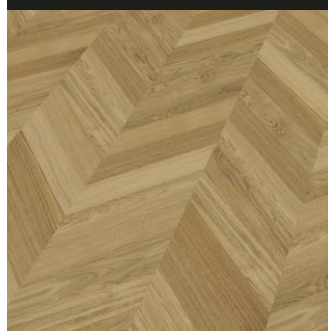

FISCHGRÄT 45°

gebürstet, transparent geölt

15 mm

Designparkett 3-Schicht Eiche (Zillertal)

	Länge Breite Stärke	Sortierung: selektiert-naturell Kantenausbildung: umlaufende Fase Verbindung: umlaufend Nut / Feder		Nutzschicht: ca. 4,0 mm Aufbau: Eiche Europäisch auf Fichte Fußbodenheizung: sehr gut geeignet		Farbe: transparent geölt Oberfläche: gebürstet Kittfarbe: schwarz / marrone				
		155 – 220 mm 220 – 440 mm 15 mm	380 mm 300 mm 15 mm			190 – 219 mm 335 mm 15 mm	250 – 464 mm 240 – 250 mm 15 mm			
Produkt in Farbe		€/m² exkl. MwSt.	€/m² inkl. MwSt.	€/m² exkl. MwSt.	€/m² inkl. MwSt.	Produkt in Farbe	€/m² exkl. MwSt.	€/m² inkl. MwSt.	€/m² exkl. MwSt.	€/m² inkl. MwSt.
Stella		€ 239,50	€ 285,00			Hexagon	€ 239,50	€ 285,00		
Pentagon				€ 239,50	€ 285,00	Wave			€ 239,50	€ 285,00

In der Sortierung selektiert-naturell wird bei Zillertal und den helleren Farben Ennstal, Rheintal, Pustertal, Achantal, Lechtal und Pitztal aus optischen Gründen die Kittfarbe marrone verwendet.

Andere Farben siehe Seite 12 und andere Bürstungen und Handveredelungen siehe Seite 13. Andere Größen nur auf Anfrage.