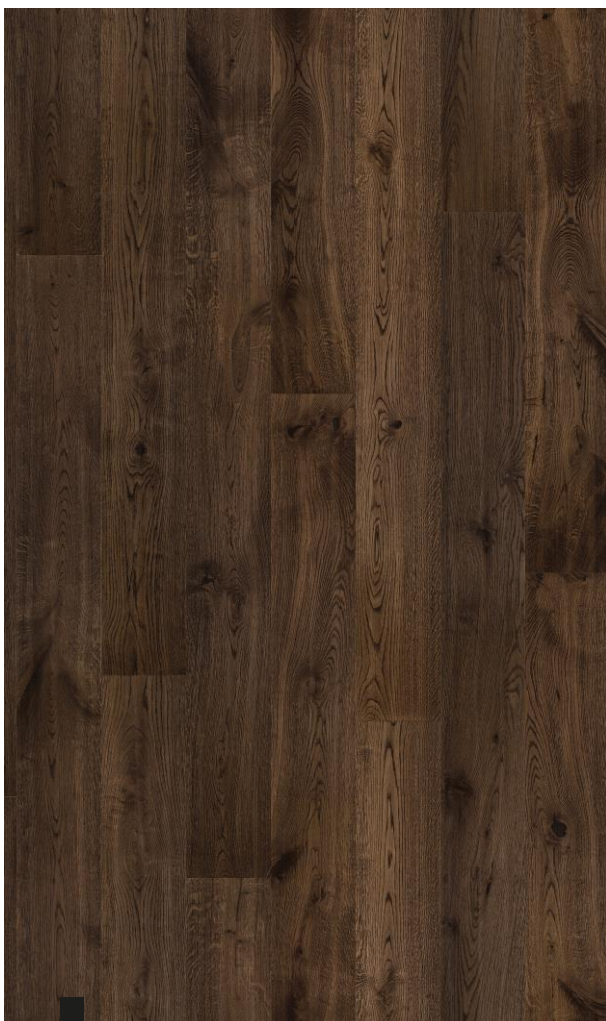

Generell muss bei allen angeräucherten Produkten beachtet werden, dass aufgrund der unterschiedlichen Menge der Gerbstoffe von Dielen zu Dielen und auch innerhalb der Dielen eine weite Spreizung der Tönung des Bodens von dunkel nach hell möglich ist und dies eine natürliche und spezifische Eigenschaft des Holzes darstellt

PREIS

€ 115,50

inkl. MwSt.

190 mm Breite

DIMENSION

1800 - 2400 x 190 x 15 mm

FARBE

Sulmtal (angeräuchert, farbig geölt)

PRODUKT EIGENSCHAFTEN

Nutzschicht: ca. 4,0 mm Eiche

Oberfläche: gebürstet

Sortierung: wie gewachsen

Kittfarbe: schwarz

Aufbau: 3-Schicht Eiche auf Fichte

Verlegung: Verklebt / Schwimmend

Kantenausbildung: 4V Fase

Verbindung: 4-seitig Nut / Feder

Produktion in Österreich
qualifiziert nach europäischem Standard