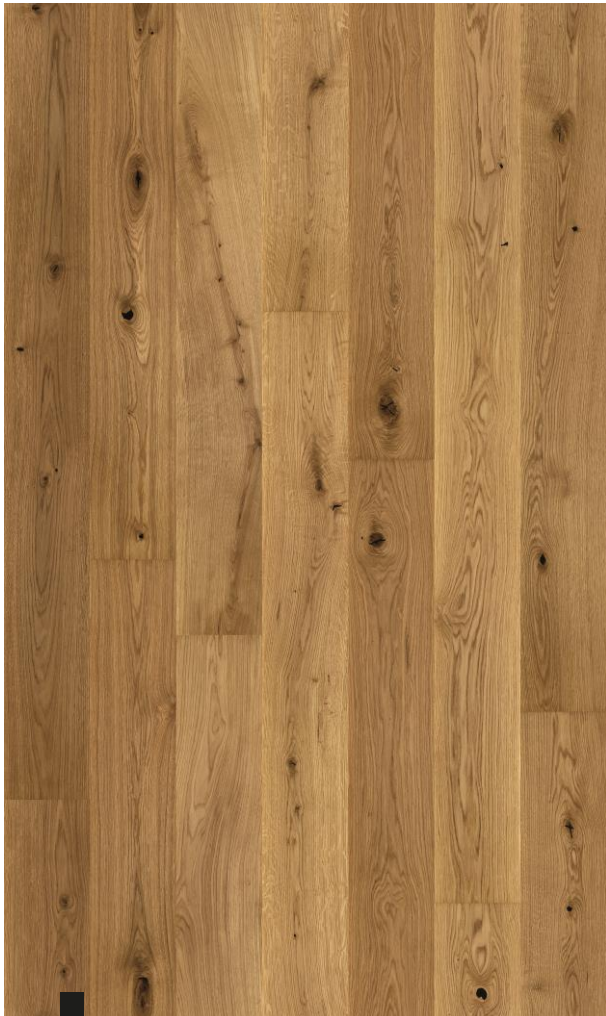

Verbindung: 4-seitig Nut / Feder

Produktion in Österreich
qualifiziert nach europäischem Standard

AKTION
€ 88,90
inkl. MwSt.

AKTION
€ 98,90
inkl. MwSt.

190 mm Breite

250 mm Breite

DIMENSION

1800 - 2400 x 190 oder 250 x 15 mm