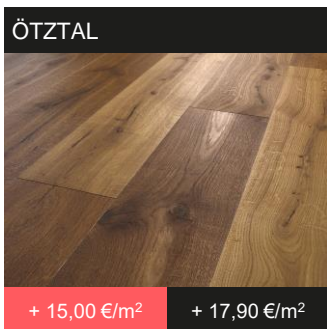

angeräuchert,
5% weiß geölt