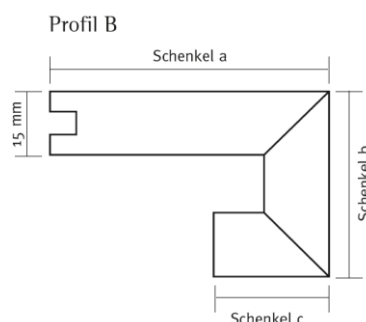

TREPPENKANTEN aus Parkett

Alle Treppenkanten verfügbar nur in Sortierung **Selektiert oder Gesundastig/naturrell**.
Lieferzeit auf Anfrage, in der Regel wie Parkett zzgl. ca. 2 Wochen.

Preis in Zillertal (ohne Oberflächen Seite 9)	Preis in Farbe (Seite 8 ohne Mürztal und Oberflächen Seite 9)

Treppenkante für Produkt in der Breite	VPE	Stärke	Schenkel a	Schenkel b	Schenkel c	Länge	€ / Stück exkl. MwSt.	€ / Stück inkl. MwSt.	€ / Stück exkl. MwSt.	€ / Stück inkl. MwSt.
Profil A1 190 mm Landhausdiele	1 Stück	15 mm	190 mm	190 mm		2200 mm	€ 220,00	€ 261,80	€ 240,00	€ 285,60
Profil A2 250 mm Landhausdiele	1 Stück	15 mm	250 mm	250 mm		2200 mm	€ 250,00	€ 297,50	€ 270,00	€ 321,30
Profil B1 190 mm Landhausdiele	1 Stück	15 mm	118 mm	42 mm	20 mm	2200 mm	€ 190,00	€ 226,10	€ 210,00	€ 249,90
Profil B2 250 mm Landhausdiele	1 Stück	15 mm	178 mm	42 mm	20 mm	2200 mm	€ 210,00	€ 249,90	€ 230,00	€ 273,70

Die Größenangaben der Schenkel a) und b) sind aufgrund der Gehrungsschnitte nur ca. Angaben.
Stirnseitig ohne Nut/Feder. Im Falle der Verbindung von Treppenkanten bitte bei der Bestellung angeben.
Die oben genannten Preise gelten ohne Oberflächen siehe Seite 9. Andere Ausführungen auf Anfrage.