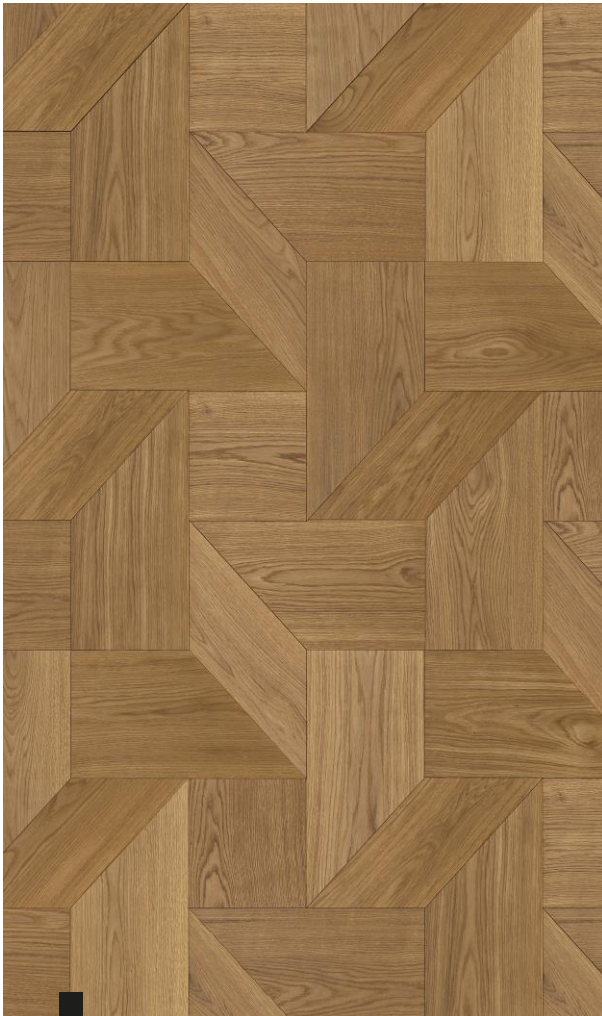

PREIS

€ 285,00

inkl. MwSt.

220 - 440 mm Breite

DIMENSION

155 - 220 x 220 - 440 x 15 mm

FARBE

Zillertal (transparent geölt)

PRODUKT EIGENSCHAFTEN

Nutzschicht: ca. 4,0 mm Eiche

Oberfläche: gebürstet

Sortierung: selektiert-naturell

Kittfarbe: marrone

Aufbau: 3-Schicht Eiche auf Fichte

Verlegung: Verklebt

Kantenausbildung: umlaufende Fase

Verbindung: umlaufend Nut / Feder

Produktion in Österreich
qualifiziert nach europäischem Standard