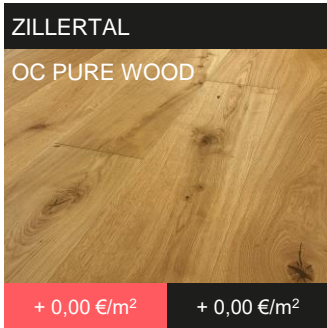

FARBEN

Aufpreis exkl. MwSt. und Aufpreis inkl. MwSt. jeweils pro m²

transparent geölt