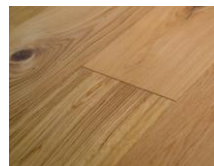

Einzigartige Eigenschaften

Rubio Monocoat Öl beinhaltet weder Wasser noch Lösungsmittel. Es basiert zu 100% auf natürlichen Inhaltsstoffen.

- Färbt und schützt mit einer Lage
- Umweltfreundlich und sicher für den Menschen
- Verbessert die natürliche Ausstrahlung des Holzes
- Enthält kein Wasser oder Lösungsmittel
- Leicht zu pflegen
- Keine Ansätze oder Überlappungen
- Für nahezu alle Holzsorten und –oberflächen geeignet
- Sehr widerstandsfähig
- Wasser- und hitzebeständig, ideal für Küchenbereiche

0% VOC!

Rubio Monocoat ist das erste Öl, das wirklich kein VOC enthält. Bereits in der Entwicklungsphase war es das klare Ziel, ein umweltfreundliches Produkt herzustellen, das bei der Anwendung keine schädlichen Dämpfe freisetzt. Obwohl die erste VOC-Regelung damals noch gar nicht in Kraft war, wurde konsequent ein Produkt vollständig ohne gefährliche Stoffe entwickelt.

Was sind VOCs?

„Flüchtige organische Verbindung“ ist der allgemeine Begriff für jene chemischen Substanzen, die nach dem Auftragen eines Öls in der Luft verdampfen. „Organisch“ bezieht sich dabei auf die chemische Zusammensetzung der Komponenten und „flüchtig“ bedeutet, dass diese beim Trocknen in der Luft verdampfen.

Warum sind sie gefährlich?

Bei der Verwendung von Produkten mit VOCs werden Dämpfe freigesetzt, welche für Mensch und Umwelt gefährlich sind. Übermäßiger Kontakt mit VOCs kann zu allergischen Reaktionen, Problemen mit den Atemwegen und Augen führen. Darüber hinaus beschädigen sie die Ozonschicht und erhöhen den Treibhauseffekt.

Rubio Monocoat Öl: 0% VOC!

Bereits in der Entwicklungsphase des Rubio Monocoat Systems - drei Jahre bevor die ersten VOC Gesetze in Kraft traten – stand eine klare Entscheidung für ein Öl mit 0% VOC. Von Anfang an also wurden Emissionsstandards gesetzt, welche strenger waren als jene der aktuellen Gesetzgebung aus 2010.

Wie ist das möglich?

Trotz der gefährlichen Eigenschaften von VOCs weigern sich viele Produzenten gänzlich auf diese zu verzichten aufgrund der besseren Verarbeitbarkeit. Das Verfahren von Rubio Monocoat basiert jedoch auf einer revolutionären Technologie bei der gefährliche Faktoren eliminiert werden und dennoch eine unbestreitbare Qualität garantiert wird.