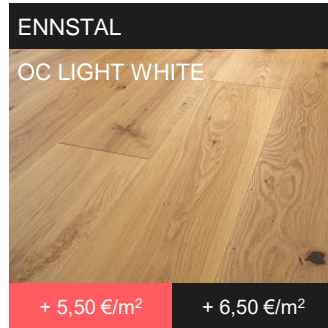

5% weiß geölt