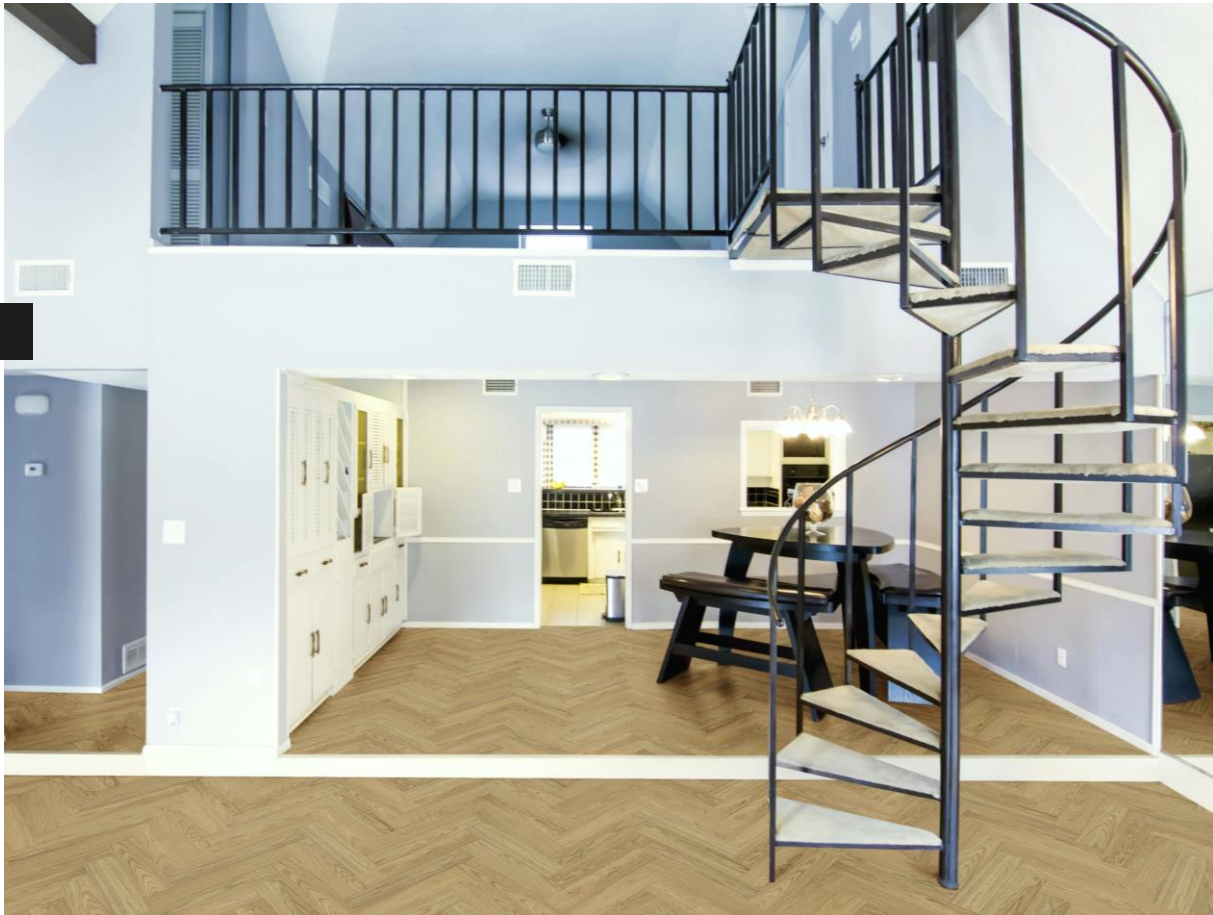

Kittfarbe: dunkelbraun

Aufbau: 2-Schicht Eiche auf HDF

Verlegung: Verklebt

Kantenausbildung: 4V Minifase

Verbindung: 4-seitig Nut / Feder

Produktion in Österreich
qualifiziert nach europäischem Standard

PREIS