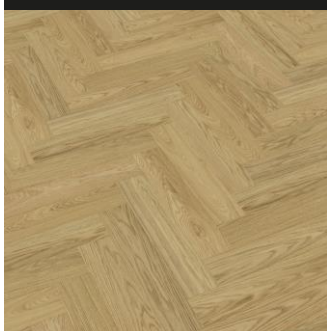

15 mm

Fischgrät 3-Schicht 90° / 60° / 45° Eiche (Zillertal)

	Winkel Länge Breite Stärke	1-Stab Parkett (Fischgrät) Kantenausbildung: 4V Fase Verbindung: 4-seitig Nut / Feder		Nutzschicht: ca. 4,0 mm Aufbau: Eiche Europäisch auf Fichte Fußbodenheizung: sehr gut geeignet		Farbe: transparent geölt Oberfläche: gebürstet Kittfarbe: schwarz / marrone				
			90° 790 mm 120 mm 15 mm	90° 790 mm 160 mm 15 mm	60° oder 45° 680 mm 120 mm 15 mm	60° oder 45° 730 mm 160 mm 15 mm				
Sortierung in Eiche		€/m² exkl. MwSt.	€/m² inkl. MwSt.	€/m² exkl. MwSt.	€/m² inkl. MwSt.	€/m² exkl. MwSt.	€/m² inkl. MwSt.	€/m² exkl. MwSt.	€/m² inkl. MwSt.	
Selektiert/naturell		€ 114,00	€ 135,70	€ 114,00	€ 135,70	€ 127,00	€ 151,10	€ 127,00	€ 151,10	

In der Sortierung selektiert-naturell wird bei Zillertal und den helleren Farben Ennstal, Rheintal, Pustertal, Achantal, Lechtal und Pitztal aus optischen Gründen die Kittfarbe marrone verwendet.

Andere Farben siehe Seite 12 und andere Bürstungen und Handveredelungen siehe Seite 13. Andere Größen nur auf Anfrage. Die angegebenen Längen können sich aufgrund der Rohstoffverfügbarkeiten gegebenenfalls ändern.

FISCHGRÄT 90°

gebürstet, transparent geölt