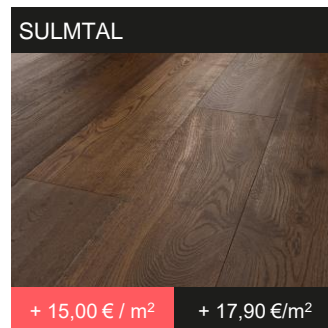

angeräuchert,
farbig geölt