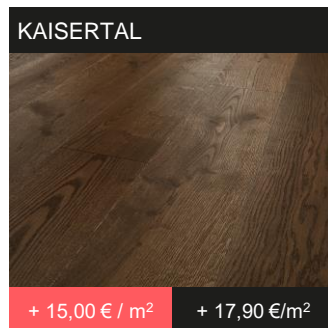

angeräuchert,
farbig geölt