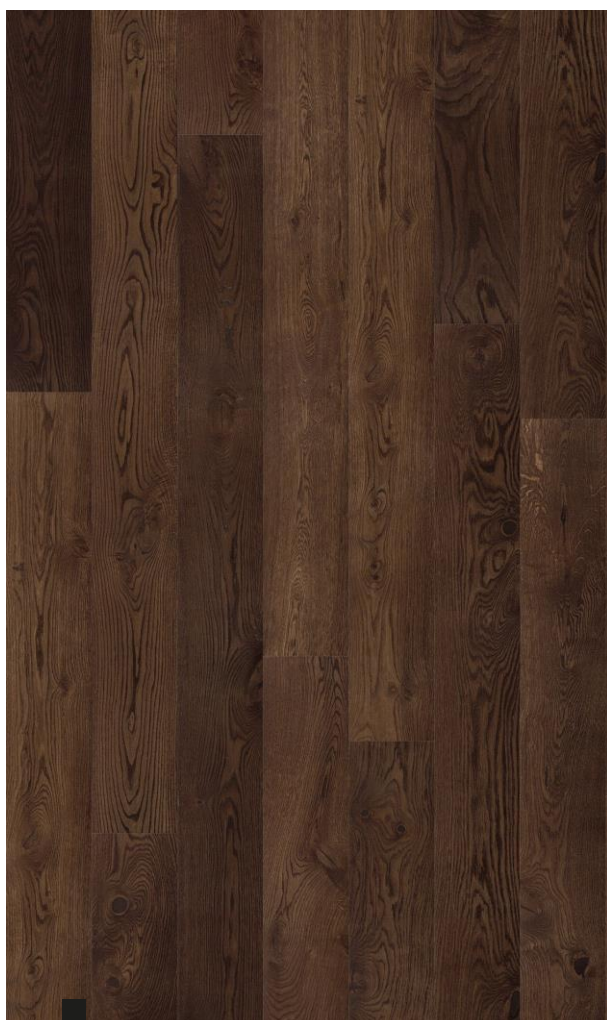

PREIS

€ 115,50

inkl. MwSt.

190 mm Breite

DIMENSION

1800 - 2400 x 190 x 15 mm

FARBE

Kaisertal (angeräuchert, farbig geölt)

PRODUKT EIGENSCHAFTEN

Nutzschicht: ca. 4,0 mm Eiche

Oberfläche: gebürstet

Sortierung: wie gewachsen

Kittfarbe: schwarz

Aufbau: 3-Schicht Eiche auf Fichte

Verlegung: Verklebt / Schwimmend

Kantenausbildung: 4V Fase

Verbindung: 4-seitig Nut / Feder

Produktion in Österreich
qualifiziert nach europäischem Standard