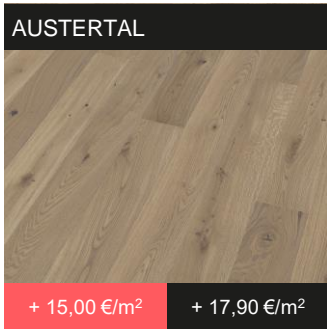

gebeizt,
oyster geölt