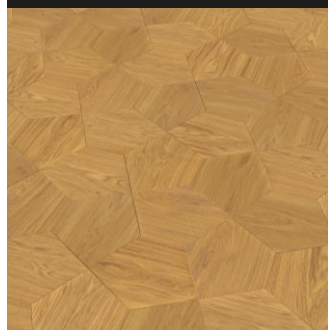

15 mm

Fischgrät 3-Schicht 90° / 60° / 45° Eiche (Zillertal)

	Winkel Länge Breite Stärke	1-Stab Parkett (Fischgrät) Kantenausbildung: 4V Fase Verbindung: 4-seitig Nut / Feder		Nutzschicht: ca. 4,0 mm Aufbau: Eiche Europäisch auf Fichte Fußbodenheizung: sehr gut geeignet		Farbe: transparent geölt Oberfläche: gebürstet Kittfarbe: schwarz / marrone				
			90° 790 mm 120 mm 15 mm	90° 790 mm 160 mm 15 mm	60° oder 45° 680 mm 120 mm 15 mm	60° oder 45° 730 mm 160 mm 15 mm				
Sortierung in Eiche		€/m² exkl. MwSt.	€/m² inkl. MwSt.	€/m² exkl. MwSt.	€/m² inkl. MwSt.	€/m² exkl. MwSt.	€/m² inkl. MwSt.	€/m² exkl. MwSt.	€/m² inkl. MwSt.	
Selektiert/naturell		€ 114,00	€ 135,70	€ 114,00	€ 135,70	€ 127,00	€ 151,10	€ 127,00	€ 151,10	

In der Sortierung selektiert-naturell wird bei Zillertal und den helleren Farben Ennstal, Rheintal, Pustertal, Achantal, Lechtal und Pitztal aus optischen Gründen die Kittfarbe marrone verwendet.

Andere Farben siehe Seite 12 und andere Bürstungen und Handveredelungen siehe Seite 13. Andere Größen nur auf Anfrage. Die angegebenen Längen können sich aufgrund der Rohstoffverfügbarkeiten gegebenenfalls ändern.

15 mm

Designparkett 3-Schicht Eiche (Zillertal)