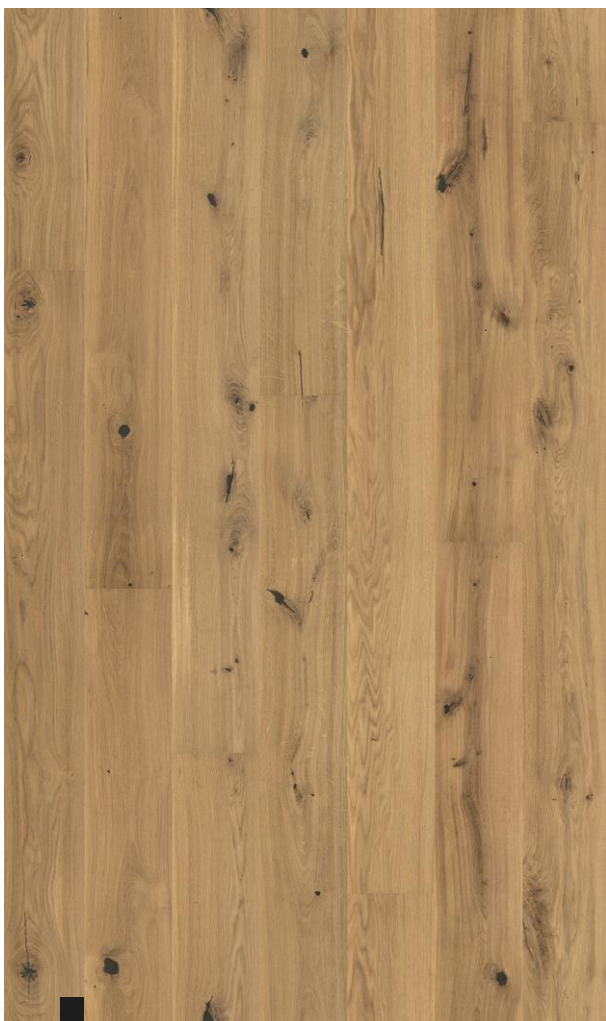

PREIS

€ 115,50

inkl. MwSt.

190 mm Breite

DIMENSION

1800 - 2400 x 190 x 15 mm

FARBE

Lechtal (gebeizt, roheffekt geölt)

PRODUKT EIGENSCHAFTEN

Nutzschicht: ca. 4,0 mm Eiche

Oberfläche: gebürstet

Sortierung: wie gewachsen

Kittfarbe: schwarz

Aufbau: 3-Schicht Eiche auf Fichte

Verlegung: Verklebt / Schwimmend

Kantenausbildung: 4V Fase

Verbindung: 4-seitig Nut / Feder

Produktion in Österreich
qualifiziert nach europäischem Standard