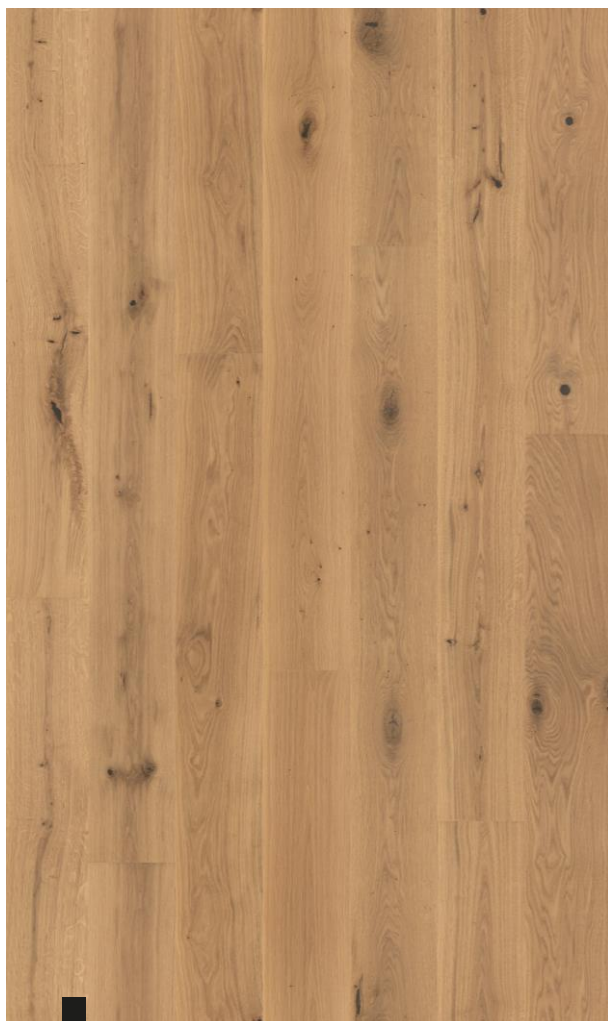

AKTION
€ 89,90
inkl. MwSt.

AKTION
€ 99,90
inkl. MwSt.

190 mm Breite

250 mm Breite

DIMENSION

1800 - 2400 x 190 oder 250 x 15 mm

FARBE

Ennstal (5% weiß geölt)

PRODUKT EIGENSCHAFTEN

Nutzschicht: ca. 4,0 mm Eiche
Oberfläche: gebürstet
Sortierung: gesundastig-naturell
Kittfarbe: schwarz

Aufbau: 3-Schicht Eiche auf Fichte
Verlegung: Verklebt / Schwimmend
Kantenausbildung: 4V Fase
Verbindung: 4-seitig Nut / Feder

Produktion in Österreich
qualifiziert nach europäischem Standard