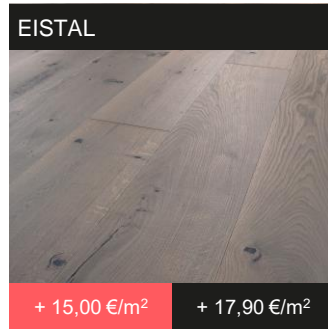

gebeizt,
grau geölt