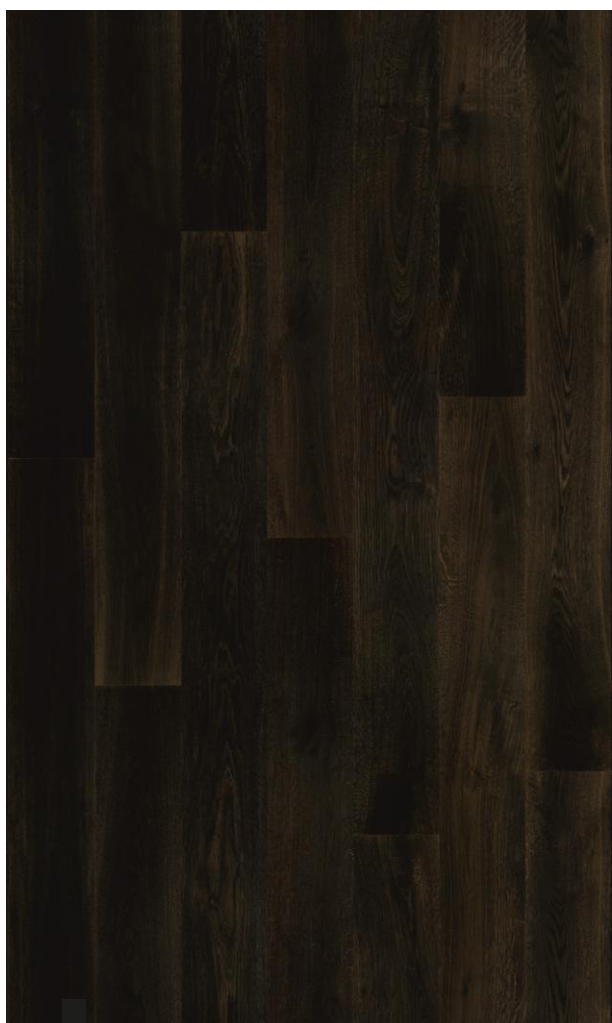

PREIS

€ 132,10

inkl. MwSt.

190 mm Breite

DIMENSION

1800 - 2400 x 190 x 15 mm

FARBE

Mürztal (kerngeräuchert, transparent geölt)

PRODUKT EIGENSCHAFTEN

Nutzschicht: ca. 4,0 mm Eiche

Oberfläche: gebürstet

Sortierung: gesundastig-naturell

Kittfarbe: schwarz

Aufbau: 3-Schicht Eiche auf Fichte

Verlegung: Verklebt / Schwimmend

Kantenausbildung: 4V Fase

Verbindung: 4-seitig Nut / Feder

Produktion in Österreich
qualifiziert nach europäischem Standard