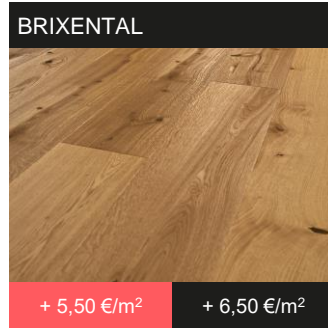

FARBEN

Aufpreis exkl. MwSt. und Aufpreis inkl. MwSt. jeweils pro m²

transparent geölt

5% weiß geölt

16% weiß geölt

gebeizt,
10% weiß geölt

cremeweiß geölt

farbig geölt